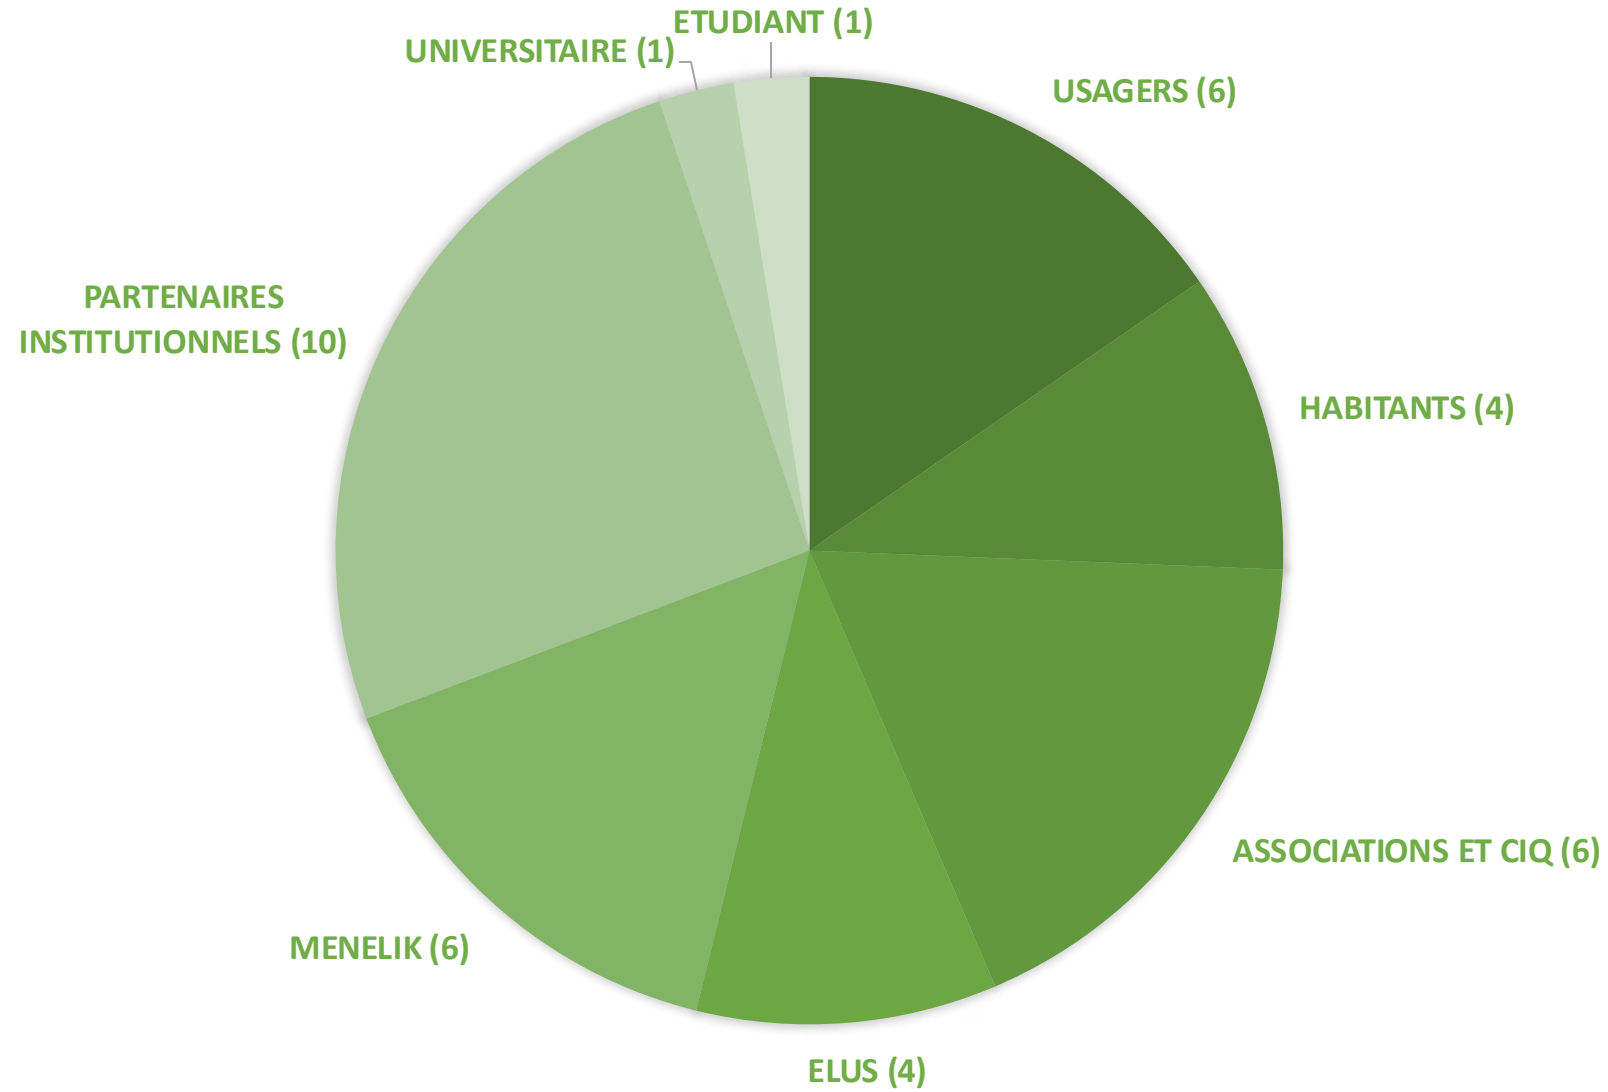

ENQUETE SOCIOLOGIQUE

ATELIER 1

ATELIER 2

REUNION AVEC LES RIVERAINS IMPACTES PAR LE PROJET

RESTITUTION