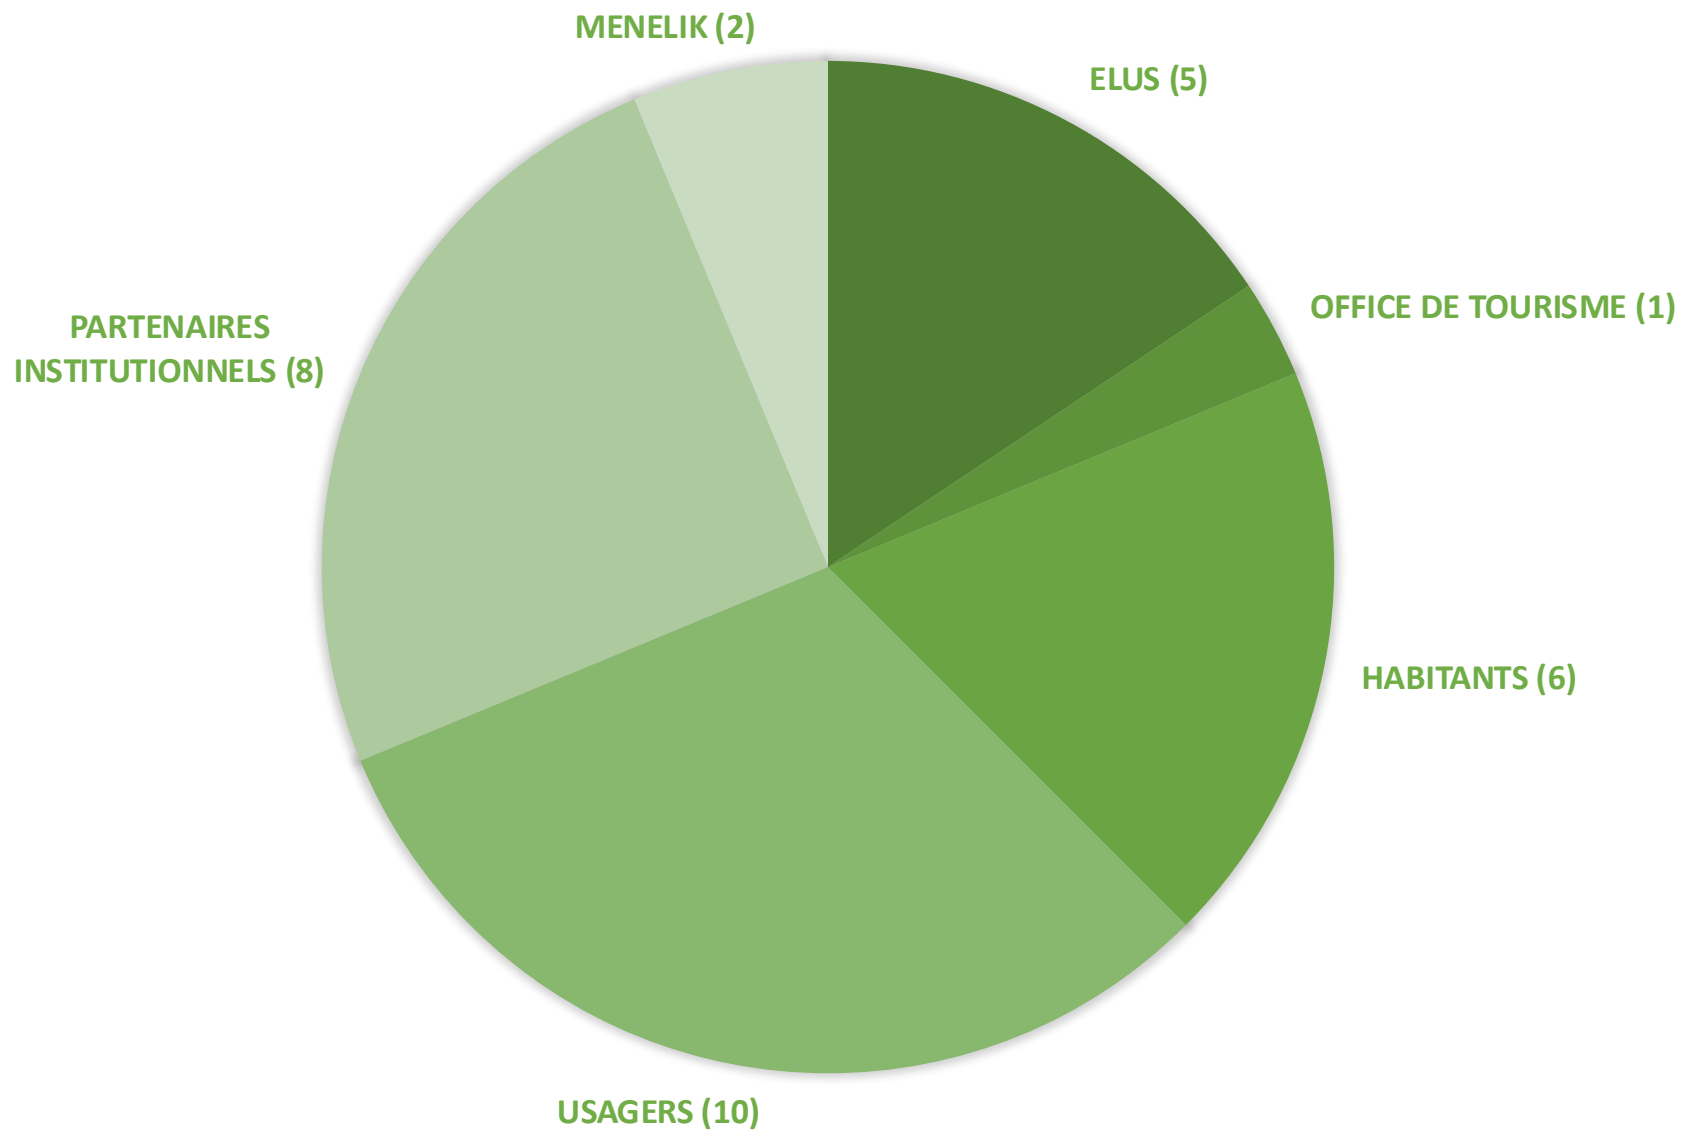

ENQUETE SOCIOLOGIQUE

ATELIER 1

ATELIER 2

REUNION AVEC LES RIVERAINS IMPACTES PAR LE PROJET

RESTITUTION