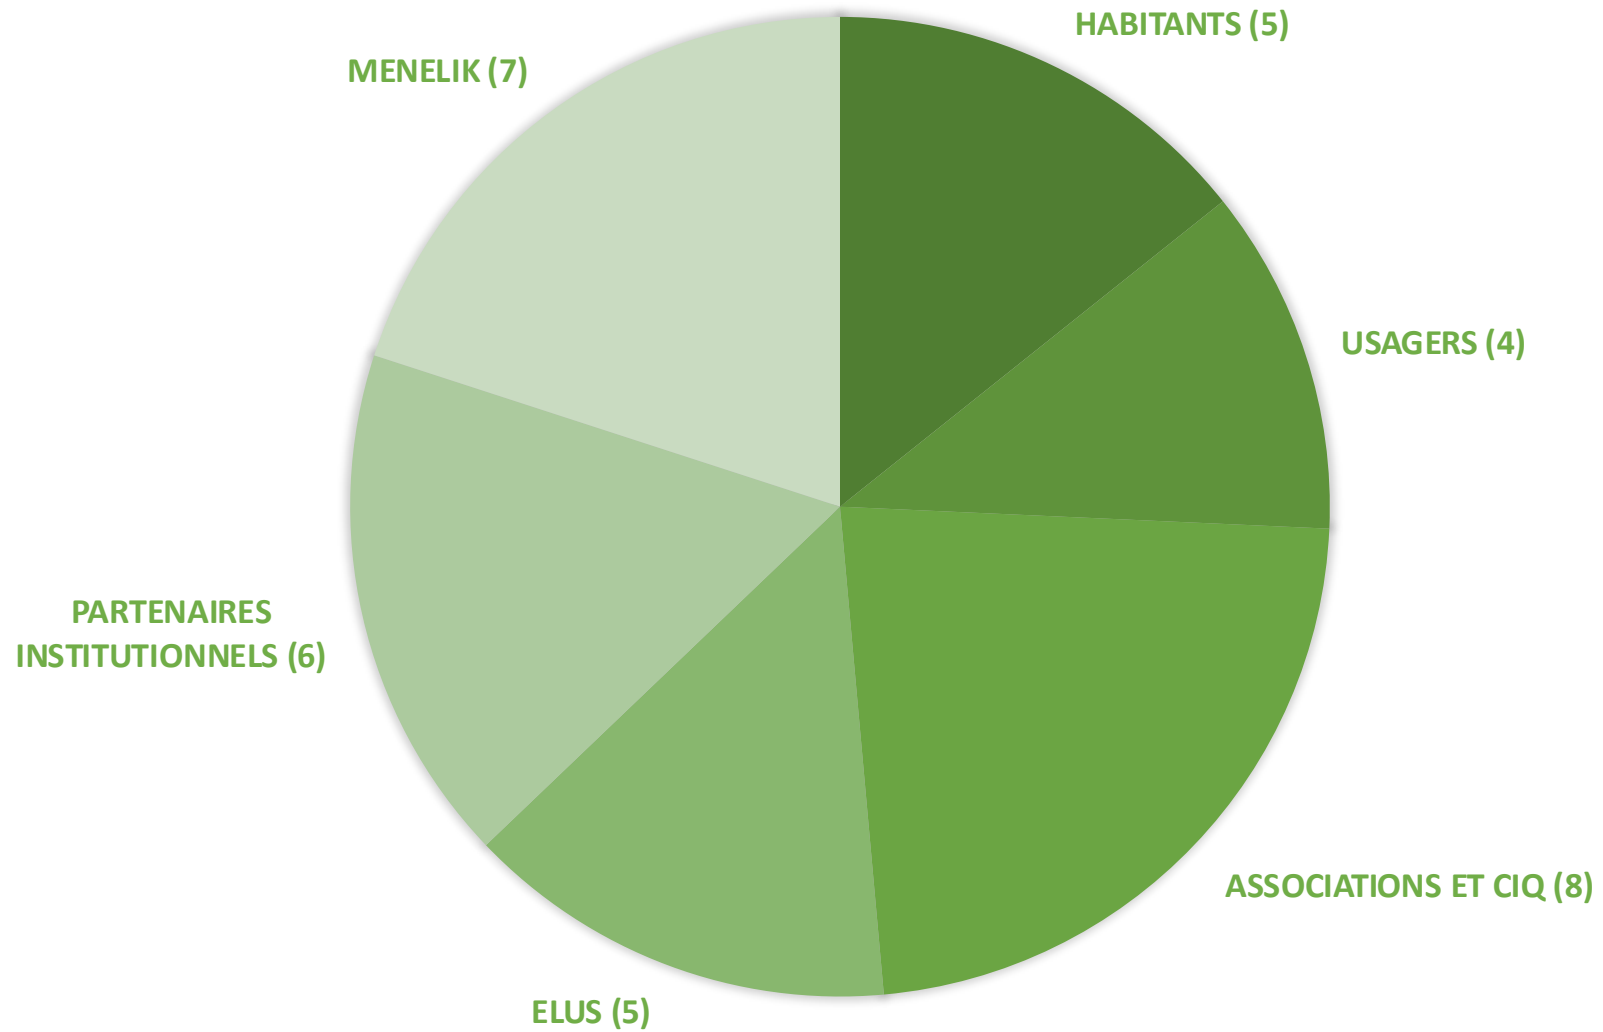

ENQUETE SOCIOLOGIQUE

ATELIER 1

ATELIER 2

REUNION AVEC LES RIVERAINS IMPACTES PAR LE PROJET

RESTITUTION